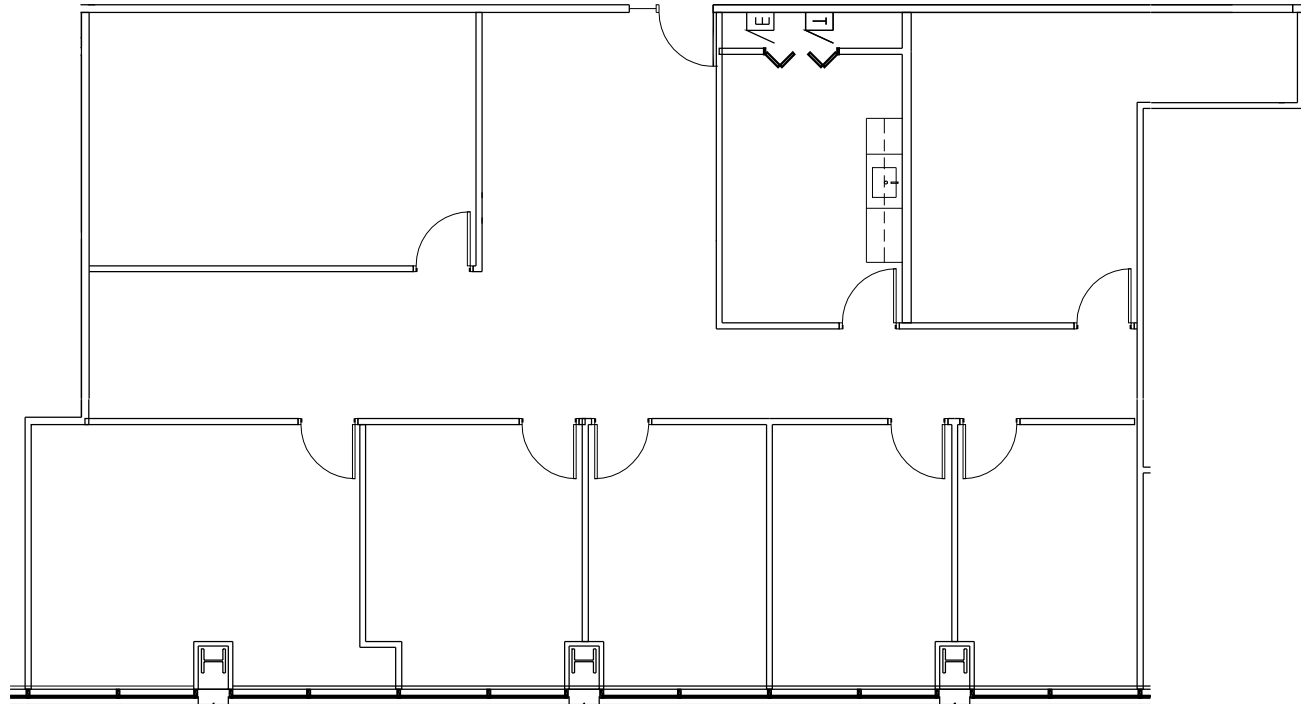

## Suite 1120 Plan - 3,266 RSF

Scale: 3/32"=1'-0"

v1.2